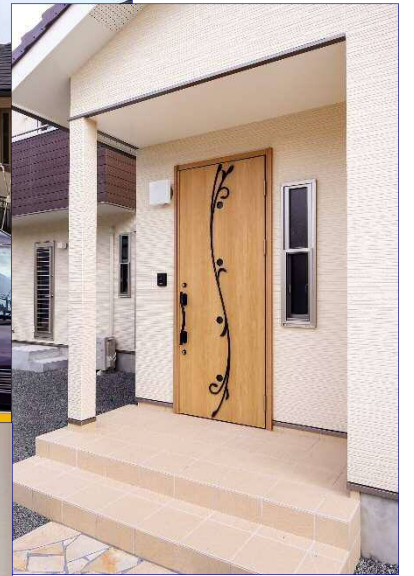

夜勤の旦那様のため
寝室だけ
二階にしました

白と茶で統一してます